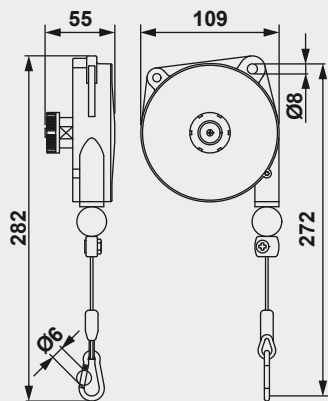

9300 ÷ 9303

1
1600 mm
0,2÷3 kg

9311 ÷ 9313

2
1600 mm
0,4÷3 kg

UVOZNIK :
ALATISTHERM d.o.o
Koče Kapetana 25
35230 Čuprija - Srbija
tel/fax : +381 (35) 8471-196
mob1 : +381 (65) 8410651
mob2 : +381 (65) 2771802
e-mail : office@alatistherm.in.rs
web : www.alatistherm.co.rs

Item	9300	9301	9302	9303
Capacity	0,2÷0,5	0,4÷1	1÷2	2÷3
Weight	0,43	0,46	0,49	0,64
Stroke	1600 mm			
Cable	Inox			
Body	Nylon			

Item	9311	9312	9313
Capacity	0,4÷1	1÷2	2÷3
Weight	0,57	0,60	0,74
Stroke	1600 mm		
Cable	Inox		
Body	Aluminium		