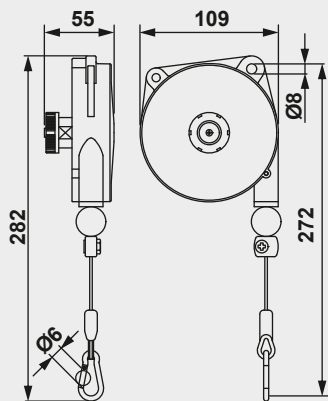

9300 ÷ 9303

1
1600 mm
0,2÷3 kg

9311 ÷ 9313

2
1600 mm
0,4÷3 kg

UVOZNIK :
ALATISTHERM d.o.o
Koče Kapetana 25
35230 Čuprija - Srbija
tel/fax : +381 (35) 8471-196
mob1 : +381 (65) 8410651
mob2 : +381 (65) 2771802
e-mail : office@alatistherm.in.rs
web : www.alatistherm.co.rs

Item	9300	9301	9302	9303
Capacity	0,2÷0,5	0,4÷1	1÷2	2÷3
Weight	0,43	0,46	0,49	0,64
Stroke	1600 mm			
Cable	Inox			
Body	Nylon			

Item	9311	9312	9313
Capacity	0,4÷1	1÷2	2÷3
Weight	0,57	0,60	0,74
Stroke	1600 mm		
Cable	Inox		
Body	Aluminium		