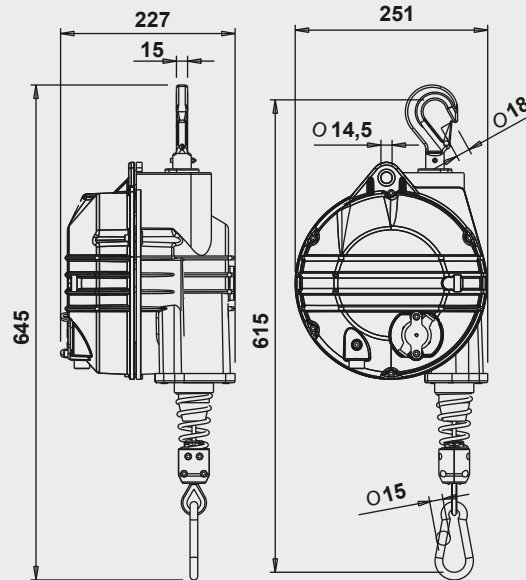

Item	9502	9503	9504	9505	9506	9507	9508	9509	9520	9521	9522	9523	9524	9525
Capacity	20÷30	30÷40	40÷50	50÷60	60÷70	70÷80	80÷90	90÷100	12÷20	20÷30	30÷40	40÷50	50÷60	60÷70
Weight	12,60	15,20	15,50	16,70	15,50	17,70	16,20	16,80	12,80	12,60	15,80	15,40	16,60	15,70
Stroke	2100 mm								2700 mm					
Cable	Inox													
Body	Aluminium													