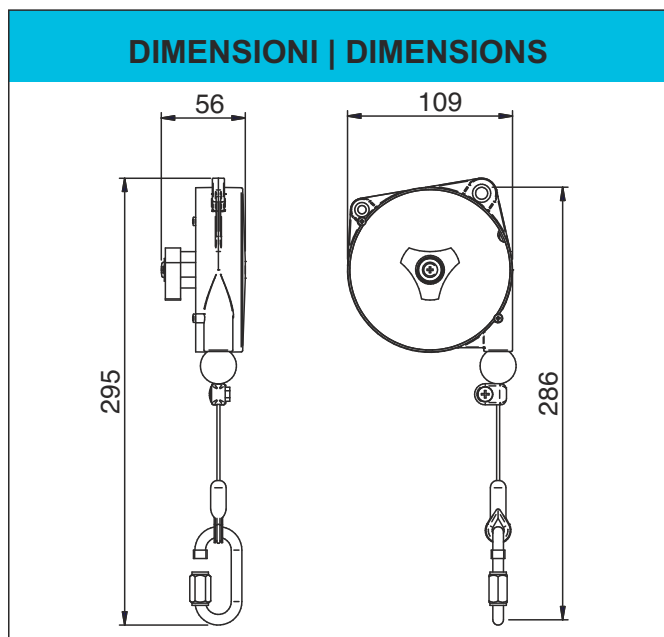

# Bilanciatore Balancer

ART. ITEM	Kg	mm	Kg
<b>X-LIGHT 0.5</b>	0.2÷0.5	2500	0.43
<b>X-LIGHT 1</b>	0.4÷1	2500	0.46
<b>X-LIGHT 2</b>	1÷2	2500	0.49
<b>X-LIGHT 3</b>	2÷3	2500	0.64

**DIMENSIONI SCATOLA | DIMENSIONS BOX**

	X-LIGHT 0.5	X-LIGHT 1	X-LIGHT 2	X-LIGHT 3
kg	0,50	0,60	0,60	0,70
mm	160x120x60	160x120x60	160x120x60	160x120x60